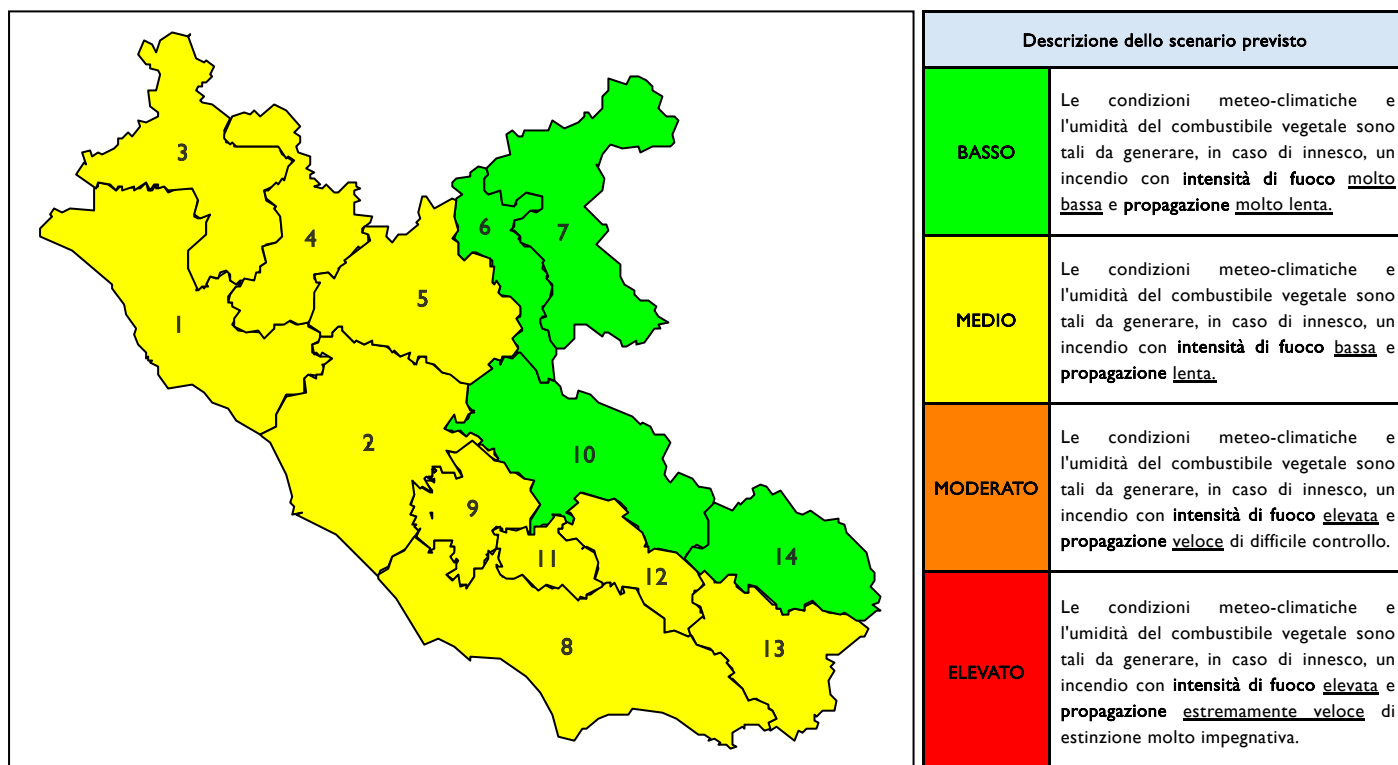

BOLLETTINO DI PERICOLOSITA' DA INCENDI BOSCHIVI

Previsioni per oggi 13-6-2026

Livello di pericolosità da incendio boschivo per Zona di Allerta AIB

Bollettino emesso nel periodo della campagna AIB Lazio sulla base del modello previsionale RISICOLazio, sviluppato in collaborazione con Fondazione CIMA, che fornisce un supporto per la valutazione della Pericolosità da incendio boschivo aggregata sulle Zone di Allerta AIB, approvate come parte integrante del Piano AIB Lazio 2020-2022 con DGR n° 270 del 15/05/2020. Il dettaglio della distribuzione dei Comuni nelle Zone AIB è consultabile al link https://protezionecivile.regione.lazio.it/zone_allerta_aib_comuni/. Le Norme Comportamentali per la popolazione sono consultabili al link https://protezionecivile.regione.lazio.it/norme_comportamentali_aib/.

Zona AIB	1	2	3	4	5	6	7	8	9	10	11	12	13	14
Livello Pericolosità	MEDIO	MEDIO	MEDIO	MEDIO	MEDIO	BASSO	BASSO	MEDIO	MEDIO	BASSO	MEDIO	MEDIO	MEDIO	BASSO

NOTE

BOLLETTINO DI PERICOLOSITA' DA INCENDI BOSCHIVI

Previsioni per domani 14-6-2026

Livello di pericolosità da incendio boschivo per Zona di Allerta AIB

Bollettino emesso nel periodo della campagna AIB Lazio sulla base del modello previsionale RISICOLazio, sviluppato in collaborazione con Fondazione CIMA, che fornisce un supporto per la valutazione della Pericolosità da incendio boschivo aggregata sulle Zone di Allerta AIB, approvate come parte integrante del Piano AIB Lazio 2020-2022 con DGR n° 270 del 15/05/2020. Il dettaglio della distribuzione dei Comuni nelle Zone AIB è consultabile al link https://protezionecivile.regione.lazio.it/zone_allerta_aib_comuni/. Le Norme Comportamentali per la popolazione sono consultabili al link https://protezionecivile.regione.lazio.it/norme_comportamentali_aib/.

Zona AIB	1	2	3	4	5	6	7	8	9	10	11	12	13	14
Livello Pericolosità	MEDIO	MEDIO	MEDIO	MEDIO	MEDIO	BASSO	BASSO	MEDIO	MEDIO	MEDIO	MEDIO	MEDIO	MEDIO	MEDIO