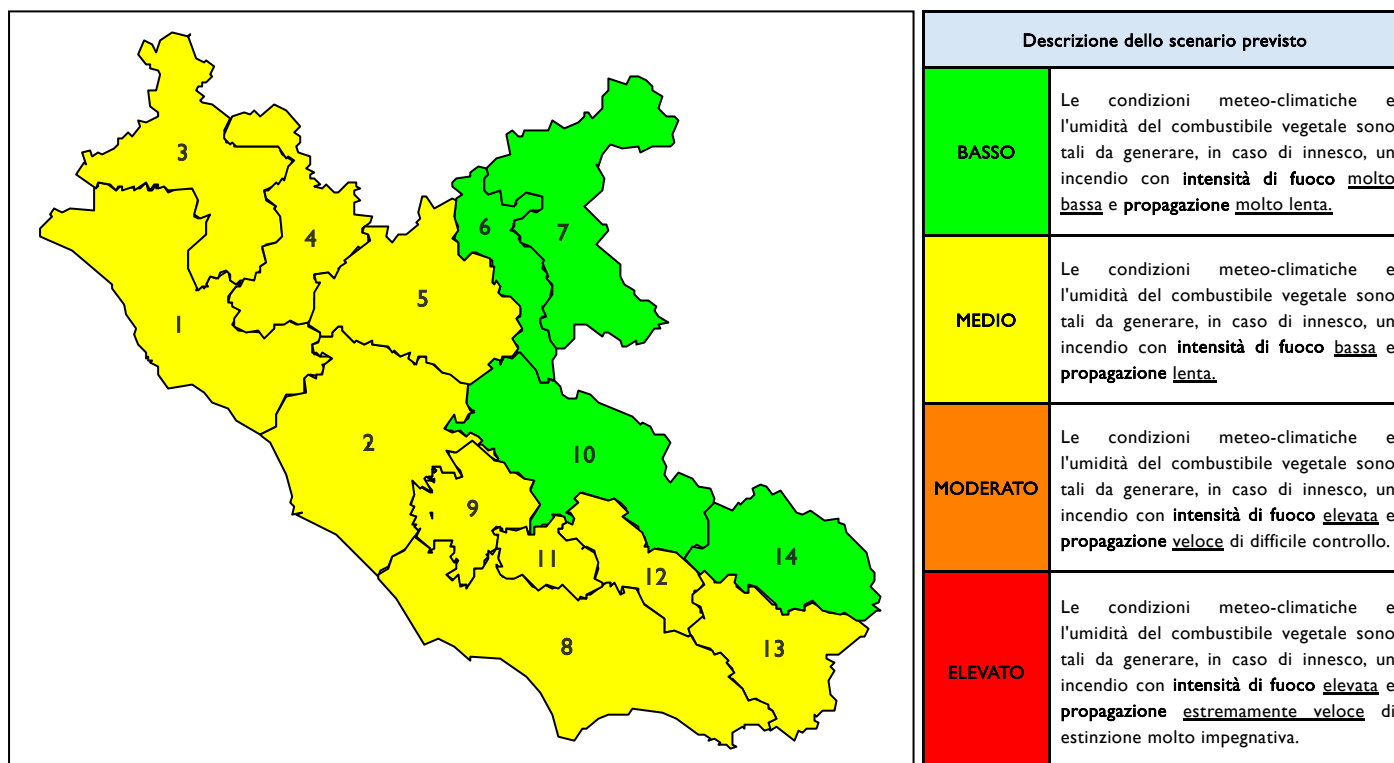

BOLLETTINO DI PERICOLOSITA' DA INCENDI BOSCHIVI

Previsioni per domani 14-6-2026

Livello di pericolosità da incendio boschivo per Zona di Allerta AIB

Bollettino emesso nel periodo della campagna AIB Lazio sulla base del modello previsionale RISICOLazio, sviluppato in collaborazione con Fondazione CIMA, che fornisce un supporto per la valutazione della Pericolosità da incendio boschivo aggregata sulle Zone di Allerta AIB, approvate come parte integrante del Piano AIB Lazio 2020-2022 con DGR n° 270 del 15/05/2020. Il dettaglio della distribuzione dei Comuni nelle Zone AIB è consultabile al link <https://protezionecivile.regione.lazio.it/zone_allerta_aib_comuni/>. Le Norme Comportamentali per la popolazione sono consultabili al link <https://protezionecivile.regione.lazio.it/norme_comportamentali_aib/>.

Zona AIB	1	2	3	4	5	6	7	8	9	10	11	12	13	14
Livello Pericolosità	MEDIO	MEDIO	MEDIO	MEDIO	MEDIO	BASSO	BASSO	MEDIO	MEDIO	BASSO	MEDIO	MEDIO	MEDIO	BASSO